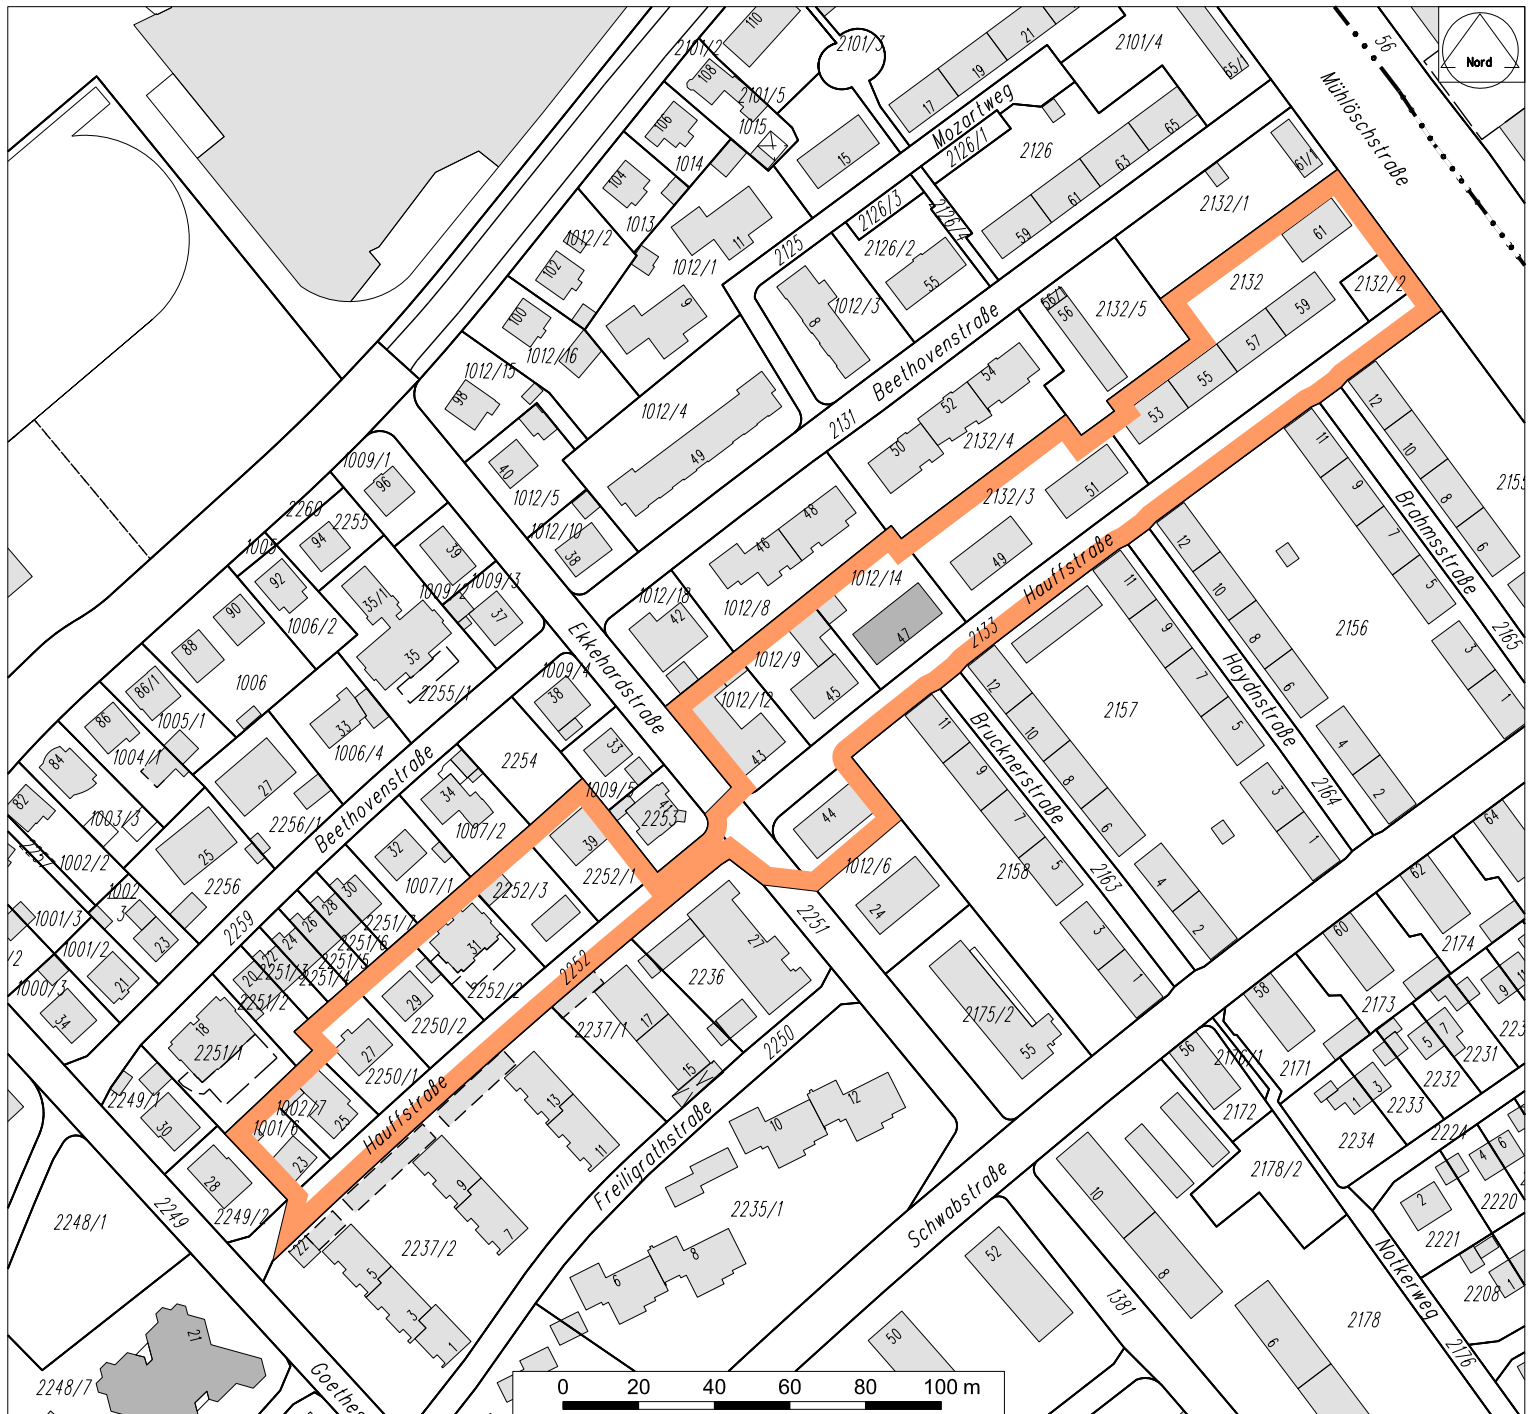

Bewohnerparkgebiet: **Hauffstraße**

- Grenze des Bewohnerparkgebietes
- █ Parken nur auf ausgewiesenen Parkplätzen unter Beachtung der Straßenverkehrsordnung
- Kurzzeitparken, nicht mit Bewohnerparkausweis
- █ █ Dauerparken, auch mit Bewohnerparkausweis
- █ nur mit Bewohnerparkausweis
- █ Parken Behinderte